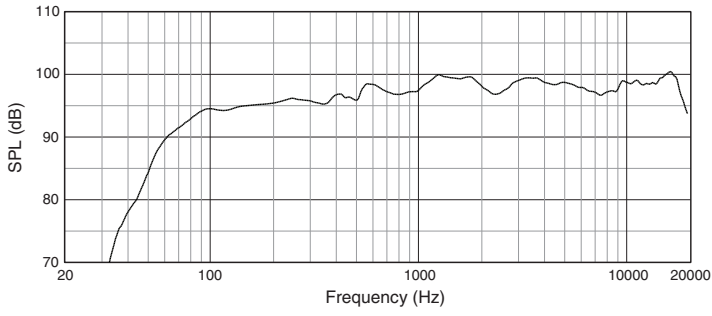

▶ CV3012/66 12

mm inch