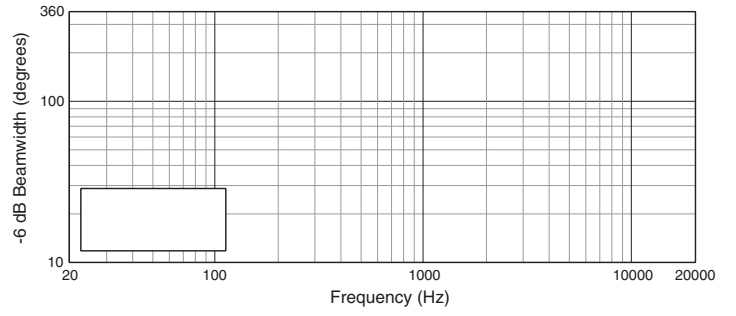

▶ CV3012/66 12

mm inch